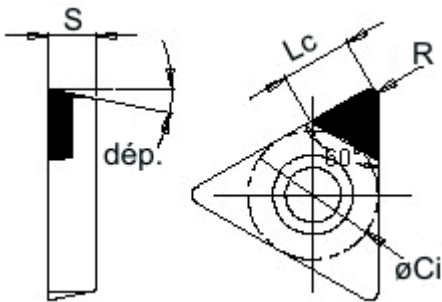

TPGW 070202FL-PCD

No de Groupe	No Art.	øC1	S	R	< dépouille	PRIX CHF
1339	TPGW 070202FL-PCD	4.2	2.5	0.2	11°	113.50