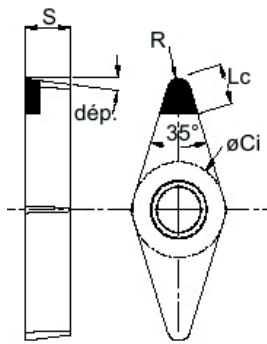

VCMW-11-PCD

No de Groupe	No Art.	øC1	S	R	< dépouille	PRIX CHF
1339	VCMW-1103005-PCD	6.35	3.18	0.05	7°	99.00
1339	VCMW-1103010-PCD	6.35	3.18	0.1	7°	99.00
1339	VCMW-1103020-PCD	6.35	3.18	0.2	7°	99.00