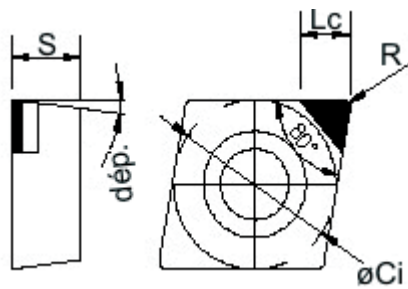

CCMW-0602020-PCD

No de Groupe	No Art.	øC1	S	R	< dépouille	PRIX CHF
1339	CCMW-0602020-PCD	6.35	2.38	0.2	7°	73.80

DCMW-07-PCD

No de Groupe	No Art.	øC1	S	R	< dépouille	PRIX CHF
1339	DCMW-0702005-PCD	6.35	2.38	0.05	7°	85.00
1339	DCMW-0702010-PCD	6.35	2.38	0.1	7°	85.00
1339	DCMW-0702020-PCD	6.35	2.38	0.2	7°	85.00