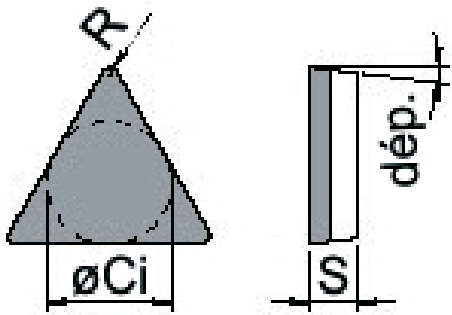

TBMW-060102-PCD

No de Groupe	No Art.	øC1	S	R	< dépouille	PRIX CHF
1339	TBMW-060102-PCD	3.97	1.59	0.2	5°	150.00