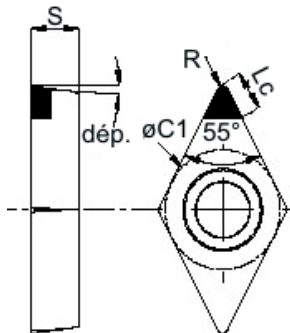

CCMW-0602020-PCD

No de Groupe	No Art.	øC1	S	R	< dépouille	PRIX CHF
1339	CCMW-0602020-PCD	6.35	2.38	0.2	7°	73.80

DCMW-07-PCD

No de Groupe	No Art.	øC1	S	R	< dépouille	PRIX CHF
1339	DCMW-0702005-PCD	6.35	2.38	0.05	7°	85.00
1339	DCMW-0702010-PCD	6.35	2.38	0.1	7°	85.00
1339	DCMW-0702020-PCD	6.35	2.38	0.2	7°	85.00