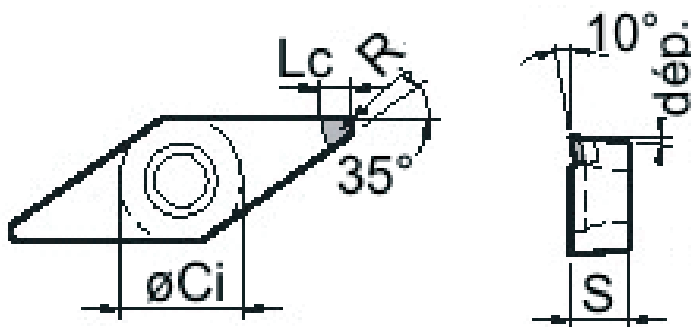

VBMT110302 KPD010

No de Groupe	No Art.	øC1	S	R	< coupe	< dépouille	PRIX CHF
1308	VBMT110302 KPD010	6.35	3.18	0.2	10°	5°	171.00