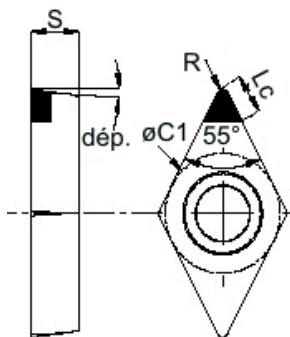

DCMW-11-PCD

No de Groupe	No Art.	øC1	S	R	< dépouille	PRIX CHF
1339	DCMW-11T3005-PCD	9.525	3.97	0.05	7°	112.00
1339	DCMW-11T3020-PCD	9.525	3.97	0.2	7°	85.00