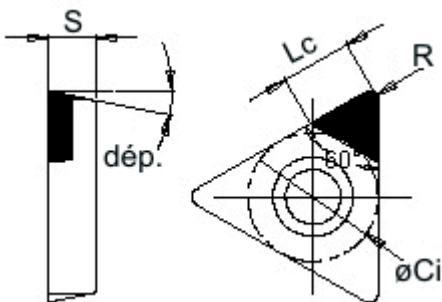

TCMW-11-PCD

No de Groupe	No Art.	øC1	S	R	< dépouille	PRIX CHF
1339	TCMW-110202-PCD	6.35	2.38	0.2	7°	98.95
1339	TCMW-110204-PCD	6.35	2.38	0.4	7°	93.00